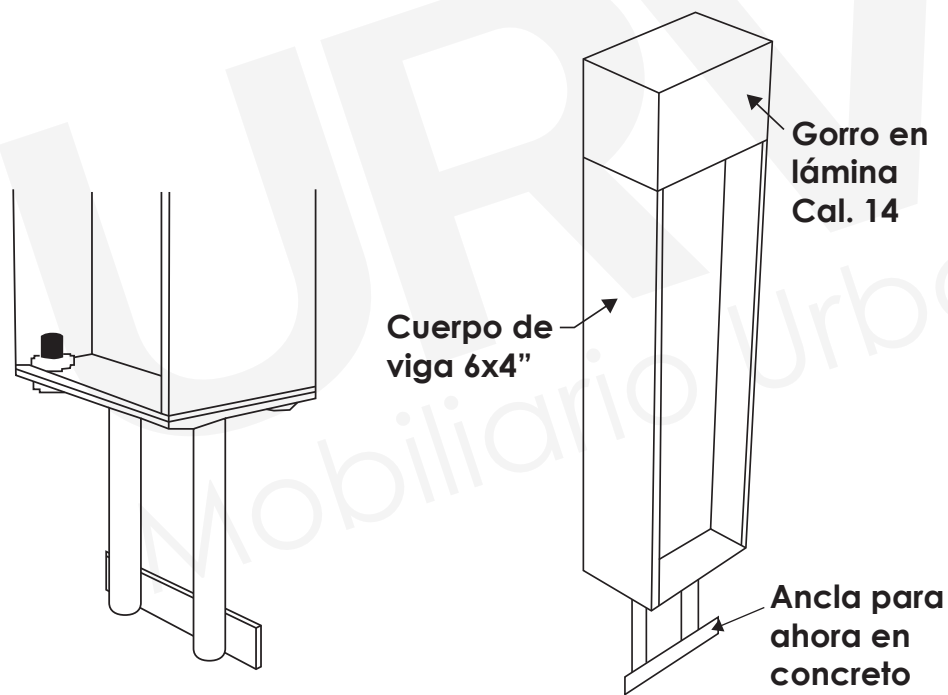

## DESCRIPCIÓN

Bolardo luminoso fabricado en Viga de 6"x 4", placa de 1/8", lamina cal. 14, varilla de 3/4", solera de 1"x1/8" y un equipo de iluminación LED para exteriores. El producto se fija al piso por medio de un ancla, esta se ahoga en concreto y una vez fijada se une con el resto del producto por medio de tornillería de 1/2".

- Alto: 61 cms., Foco LED de 10 W.
- Terminado en pintura electrostática disponible en cualquier color (Consulta disponibilidad en productos).
- Ideal para estacionamientos públicos, parques, condominios, etc.