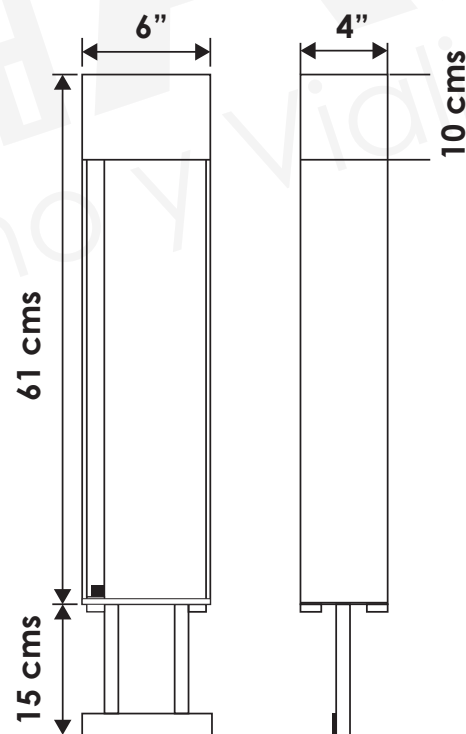

## DESCRIPCIÓN

Bolardo luminoso fabricado en Viga de 6"x 4", placa de 1/8", lamina cal. 14, varilla de 3/4", solera de 1"x1/8" y un equipo de iluminación LED para exteriores. El producto se fija al piso por medio de un ancla, esta se ahoga en concreto y una vez fijada se une con el resto del producto por medio de tornillería de 1/2".

- Alto: 61 cms., Foco LED de 10 W.
- Terminado en pintura electrostática disponible en cualquier color (Consulta disponibilidad en productos).
- Ideal para estacionamientos públicos, parques, condominios, etc.